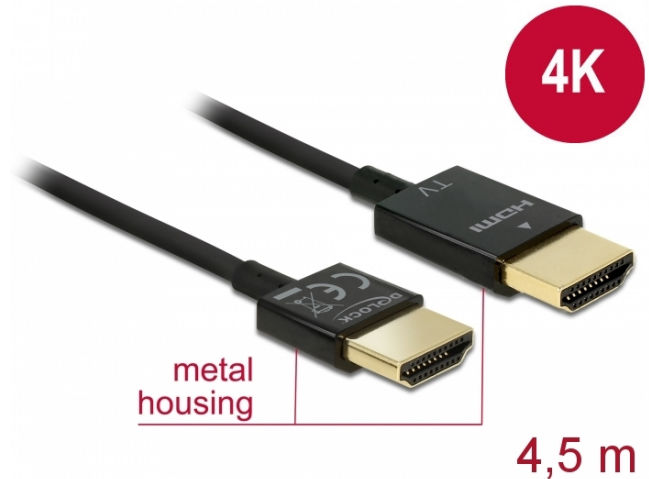

## Kurzbeschreibung

Das High Quality High Speed HDMI mit Ethernet Kabel von Delock zeichnet sich besonders durch seinen geringen Durchmesser und die kurzen Stecker aus. Das dreifach geschirmte Kabel vereint schnelle Datenübertragung sowie Audio- / Video- und Ethernetverbindung in einem. Durch die Unterstützung einer maximale Bandbreite von 18 Gb/s können Inhalte in 4K Auflösung (maximale Bildrate 60 Hz), 3D Inhalte in 4K Auflösung (maximale Bildrate 30 Hz) sowie Inhalte im 21:9 Kino Bildformat wiedergegeben werden. Das Kabel ermöglicht die gleichzeitige Übertragung von zwei Videokanälen, um Video-Streams für zwei Benutzer auf einem Bildschirm darzustellen, sowie die gleichzeitige Übertragung von bis zu vier Audiokanälen. Die Qualität von Audioübertragungen wird durch die Abtastrate von bis zu 1536 kHz deutlich verbessert.