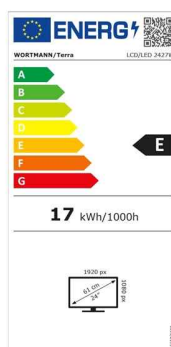

Zusätzliche Artikelbilder

Details

Bildschirm

Bildschirmdiagonale	23.8 "
Bildschirmdiagonale (cm)	60.5 cm
Display-Auflösung	1920 x 1080 Pixel (Full-HD)
Helligkeit	250 cd/m ²
Reaktionszeit	5 ms (Overdrive)
Neigungswinkel hinten	20 °
Neigungswinkel vorne	5 °
Display entspiegelt	Ja
Anzahl der Farben des Displays	16,7 Millionen Farben
Pixel Größe	0.2745 mm
Kontrastverhältnis	80.000.000:1 (DCR)