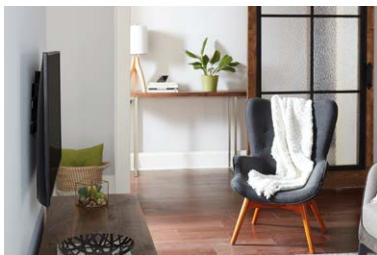

SANUS®

SIE WERDEN DIESE WANDHALTERUNG LIEBEN

Schlankes **In-Arm-Kabelmanagement** für ein sauberes Design

Präzisionsgefertigt für **einfache Bewegung** und Stabilität

Das schlanke Profil hält den Fernseher dicht an der Wand und sorgt für einen **elganten Look**.

Gebürstete **Edelstahloberfläche**

Schwenkbarkeit simuliert mit **40" Flachbildfernseher**

ADVANCED FULL MOTION | VSF716-S2

Installationsvideos online verfügbar

FÜR **19" - 40"** FERNSEHER
HÄLT FERNSEHER BIS ZU 15 KG.