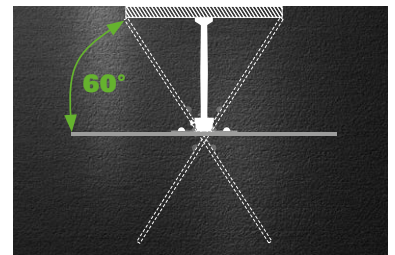

SANUS®

SIE WERDEN DIESE WANDHALTERUNG LIEBEN

Schlankes **In-Arm-Kabelmanagement** für ein sauberes Design

Präzisionsgefertigt für **einfache Bewegung** und Stabilität

Das schlanke Profil hält den Fernseher dicht an der Wand und sorgt für einen **elganten Look**.

Gebürstete **Edelstahloberfläche**

Schwenkbarkeit simuliert mit **40" Flachbildfernseher**

ADVANCED FULL MOTION | VSF716-S2

Installationsvideos online verfügbar

FÜR **19" - 40"** FERNSEHER
HÄLT FERNSEHER BIS ZU 15 KG.

WANDABSTAND 4.5cm - 40.7cm
SCHWENKBAR +90° / -90°
NEIGBAR +0° / -15°

- > **STYLISH**
- > **GESCHMEIDIG & STABIL**
- > **FLACH**
- > **EINFACH**

PASSEND FÜR VESA

75x75	100x100	200x100	200x200	300x200	400x200	300x300	400x300	400x400	600x400	700x400	800x400	800x500	Random
✓	✓	✓	✓										