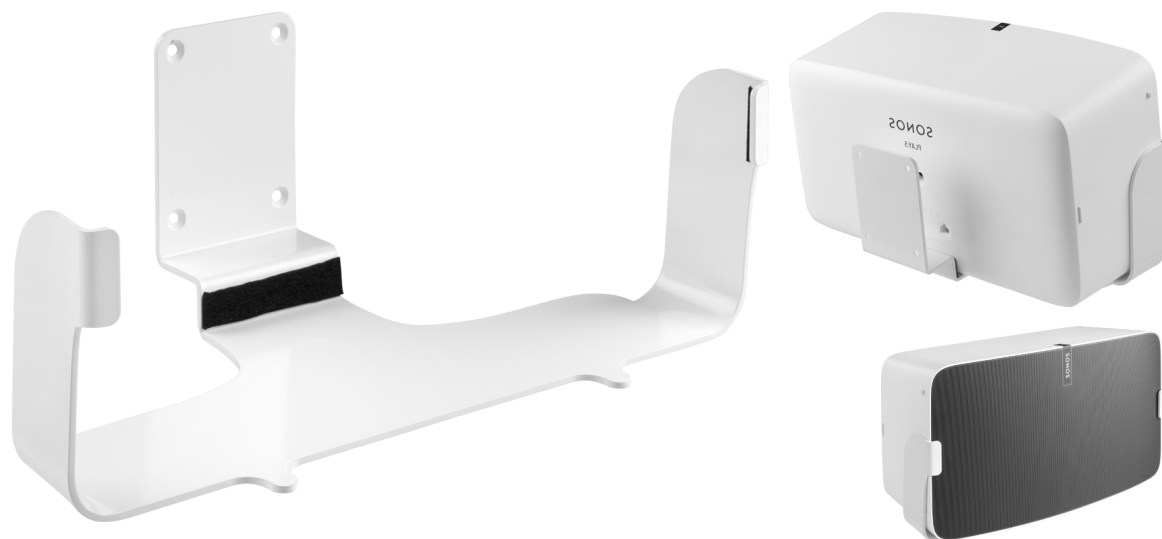

Geschikt voor Sonos Play:5 (generation 2)

Vaste horizontale montage

SN5FXB

SN5FXW

Materiaal: gepoedercoat staal
Afstand tot de muur: 35mm
Vaste kantelhoek: 3 graden om voorzijde parallel aan de muur te laten lopen

product nr	EAN	Omschrijving
SN5FXB	8713222013520	Muurbeugel vast voor Sonos Play:5 gen.2 zwart
SN5FXW	8713222013544	Muurbeugel vast voor Sonos Play:5 gen.2 wit