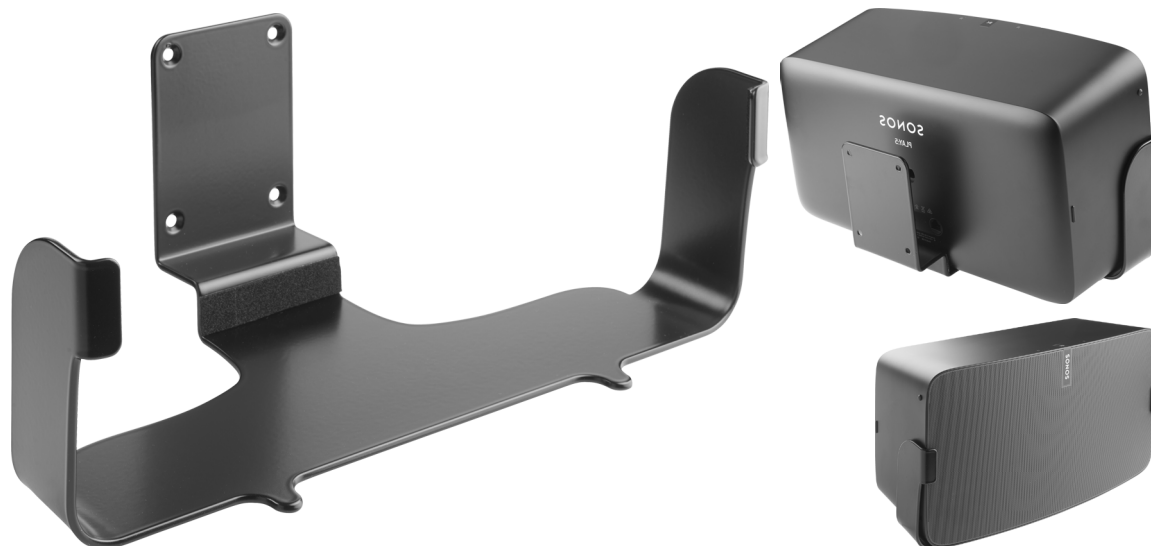

Geschikt voor Sonos Play:5 (generation 2)

Vaste horizontale montage

SN5FXB

SN5FXW

Materiaal: gepoedercoat staal
Afstand tot de muur: 35mm
Vaste kantelhoek: 3 graden om voorzijde parallel aan de muur te laten lopen

product nr	EAN	Omschrijving
SN5FXB	8713222013520	Muurbeugel vast voor Sonos Play:5 gen.2 zwart
SN5FXW	8713222013544	Muurbeugel vast voor Sonos Play:5 gen.2 wit