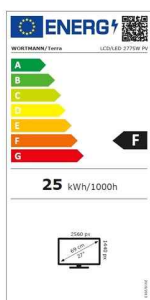

Zusätzliche Artikelbilder

Details

Bildschirm

Bildschirmdiagonale	27 "
Bildschirmdiagonale (cm)	68.6 cm
Display-Auflösung	2560 x 1440 (WQHD)
Helligkeit	300 cd/m ²
Reaktionszeit	5 ms (Overdrive)
Neigungswinkel hinten	20 °
Neigungswinkel vorne	5 °
Display entspiegelt	Ja
Anzahl der Farben des Displays	1,07 Milliarden Farben (10 Bit)
Pixel Größe	0.2331 mm
Kontrastverhältnis	30.000.000:1 (DCR)
Bildwinkel, horizontal	178 °
Bildwinkel, vertikal	178 °
Seitenverhältnis	16:9
Typ der Hintergrundbeleuchtung	LED-Hintergrundbeleuchtung