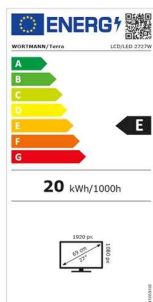

Der besonders flache Aufbau des TERRA LCD/LED 2727W HA macht das Display zu einem optischen Highlight an jedem Arbeitsplatz. Dem Anwender bietet das VA-Panel eine hohe Farbtreue, ausgezeichnete Kontrastwerte und weite Blickwinkel.

Die entspiegelte Displayoberfläche, das pflegeleichte mattschwarze Gehäuse, die Aufnahme für Diebstahlsicherungen sowie die integrierten, digital angesteuerten Lautsprecher sind weitere Features. Darüber hinaus kann das Gerät an zwei Signalquellen gleichzeitig betrieben werden (1x HDMI, 1x DisplayPort), zwischen denen mit einer einfachen Tastenkombination am Display umgeschaltet werden kann.

Zusätzliche Artikelbilder

Details

Bildschirm

Bildschirmdiagonale	27 Zoll
Bildschirmdiagonale (cm)	68.6 cm
Display-Auflösung	1920 x 1080 Pixel (Full-HD)
Helligkeit	300 cd/m ²
Reaktionszeit	5 ms (Overdrive)
Neigungswinkel hinten	20 °
Neigungswinkel vorne	5 °
Display entspiegelt	Ja
Anzahl der Farben des Displays	16,7 Millionen Farben
Pixel Größe	0.3114 mm
Kontrastverhältnis	80.000.000:1 (DCR)
Bildwinkel, horizontal	178 °
Bildwinkel, vertikal	178 °
Seitenverhältnis	16:9
Typ der Hintergrundbeleuchtung	LED-Hintergrundbeleuchtung
Paneltechnologie	VA