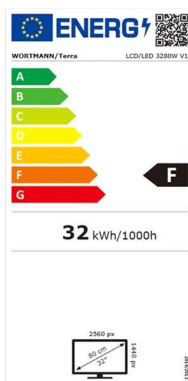

Datenblatt:

TERRA LCD/LED 3280W V3

silver/white CURVED USB-C/HDMI/DP

Rahmenlos • Curved • WQHD • 165 Hz • FreeSync • HW-Low-Bluelight • USB-C

Herstellername: WORTMANN AG

Artikel-Nr.: 3030219

Referenznummer: 3030219

Durch einen Bogenradius von 1800 mm schafft das 31.5" große Display ein breites, umfassendes Sichtfeld, das der natürlichen Augenform angepasst ist.

Für ein angenehmes und ermüdungsfreies Arbeiten besitzt das LCD-Panel einen optischen Filter, der das blaue Farbspektrum im Bereich von 415 bis 455 Nanometern deutlich reduziert und die Augen entlastet. Der übrige RGB-Bereich wird vollständig übertragen, sodass es nicht zu Farbverfälschungen kommt. Die bisher übliche Reduzierung des gesamten blauen Farbanteils mit einem zwangsläufig entstehenden Gelb- / Grünstich entfällt. Damit kann die Technologie nicht nur bei der Bearbeitung von Texten oder Daten genutzt werden, sondern auch in grafischen Bereichen wie der Bild- oder Videobearbeitung. Einstellungen sind nicht mehr notwendig. Der Filter ist bei allen Anwendungen permanent aktiv.

optischen Highlights des TERRA LCD/LED 3280W. Mit seiner VESA-Aufnahme kann es an diversen Wand-, Tisch- oder Deckenhalterungen montiert werden.

Zusätzliche Artikelbilder

Details

Bildschirm

Bildschirmdiagonale	31.5 "
Bildschirmdiagonale (cm)	80.0 cm
Display-Auflösung	2560 x 1440 (WQHD)
Helligkeit	250 cd/m ²
Reaktionszeit	5 ms (G/G)
Neigungswinkel hinten	15 °
Neigungswinkel vorne	5 °
Display entspiegelt	Ja
Anzahl der Farben des Displays	16,7 Millionen Farben
Pixel Größe	0.2724 mm