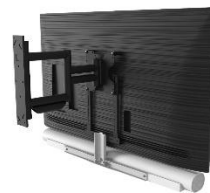

VESA FRAME SONOS ARC

CFSARC

ONTWORPEN VOOR DE SONOS ARC

Dit VESA frame is speciaal ontworpen voor de nieuwe Sonos Arc soundbar. Het past perfect bij het strakke, onderscheidende uiterlijk van de Sonos Arc. Zowel qua uiterlijk als qua functionaliteit is dit VESA frame een echte aanvulling op de Sonos Arc soundbar. Maak een perfecte combinatie van je Sonos soundbar en televisie en geniet van het beste beeld en geluid vanuit dezelfde richting. Ervaar alle voordelen van een Soundbar direct onder de televisie.

COMPATIBLE
100 <> 400

KABEL-
MANAGEMENT

EXTRA
STERK

EASY TO
INSTALL

LIMITED
5 YEAR
WARRANTY

- Premium VESA frame ontworpen voor de Sonos ARC
- Geschikt voor Tv beugels / Tv standaards VESA 100-400
- Kabelmanagement
- Inclusief alle montagematerialen
- Verkrijgbaar in zwart en wit