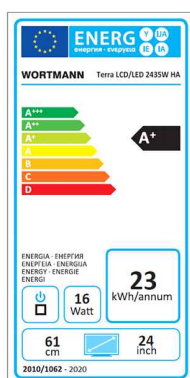

Datenblatt:

TERRA LED 2435W HA schwarz DP+HDMI GREENLINE PLUS

Herstellername: WORTMANN AG

Artikel-Nr.: 3031215

Referenznummer: 3031215

TERRA LCD Vor-Ort-Austausch-Service 36 Mon.

Die Wortmann AG präsentiert die schicken TERRA LCD/LED 2235W und 2435W mit HDMI- und Displayport-Schnittstelle.

Die äußerst attraktiven Displays im 16:9 Bildformat besitzen eine Full-HD Auflösung und unterstützen den digitalen Kopierschutz HDCP. Die energiesparende LED-Hintergrundbeleuchtung ermöglicht eine optimierte, kontrastreiche Bilddarstellung sowie ein elegantes, ergonomisches Design. Außer dem Gehäuse mit seiner sehr schlanken Frontblende wurde auch der Standfuß neu gestaltet. Er ist 120 mm höhenverstellbar und ermöglicht eine optimale Kabelführung.

Zusätzliche Artikelbilder

Details

	Bildschirm
Bildschirmdiagonale	24 Zoll
Bildschirmdiagonale (cm)	61 cm
Bildschirmauflösung	1920 x 1080 Pixel (Full-HD)
Helligkeit	250 cd/m ²
Reaktionszeit	5 ms / 2 ms (Overdrive)
Neigungswinkel hinten	15 °
Neigungswinkel vorne	5 °
Display entspiegelt	Ja
Anzahl der Farben des Displays	16,7 Millionen Farben
Pixel Größe	0.277 mm
Kontrastverhältnis	20.000.000:1 (DCR)
Blickwinkel, horizontal	170
Blickwinkel, vertikal	160
Seitenverhältnis	16:9

Leistung

Stromverbrauch (aus)	< 0.5 W
Stromverbrauch (Standby)	< 0.5 W
Energie-Effizienzklasse	A+
Nennleistung	16 W
Jährlicher Energieverbrauch	23 kWh
AC Eingangsspannung	100 - 240 V, 50 - 60 Hz
Netzteil	Intern