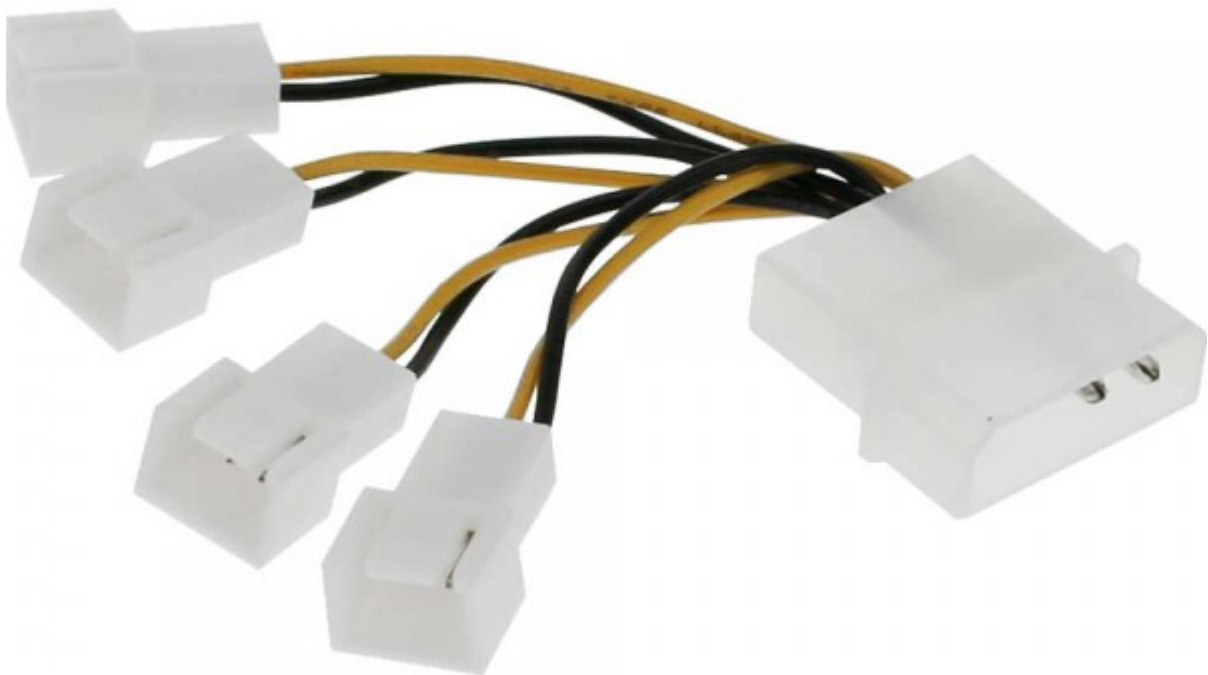

InLine® Lüfter Adapterkabel, 4x Lüfter 3pol. an 13,34cm (5,25")

Artikel 33341A

InLine® Lüfter Adapterkabel, 4x Lüfter 3pol. an 13,34cm (5,25")

Artikel 33341A

Lüfter Adapterkabel zum Anschluss von bis zu 4 Lüfter mit 3pol. Anschluss an ein Netzteil. Das Tachosignal wird nicht berücksichtigt.

- 4x 3pol. Molex Anschluss
- 1x 4pol. Molex Anschluss

Artikeleigenschaften

Stecker B:	4pol Molex Stecker
Stecker A:	3pol Molex Stecker
Signal:	Strom

InLine® – Ihre Marke für EDV- und Elektronik-Zubehör

Mit der InLine®-Marke bieten wir ein hochwertiges Produktsortiment an, das sich direkt an Sie als Endverbraucher richtet. Das Warenangebot umfasst über 4.000 Produkte im Bereich EDV- und Elektronik-Zubehör, über die Sie sich ausführlich auf unserer Webseite informieren können. Mit unserer Marke bieten wir Ihnen zertifizierte Qualität und ein attraktives Sortiment mit innovativen Artikeln, das stets aktuell und vielfältig ist. Sehen Sie sich in unserem umfangreichen Angebot um, wir haben garantiert die passenden Produkte für Sie auf Lager. Ein aufmerksamer Blick gebührt beispielsweise auch unserer [woodline](#)-Produktreihe von InLine® aus echtem Walnussholz, die nicht nur wertig aussieht, sondern sich auch gut anfühlt! Die Produkte unserer Marke erkennen Sie an der einheitlich grün-weißen Verpackung und erhalten Sie im einschlägigen Onlinehandel sowie ausgewählten stationären Fachhandel – informieren Sie sich auf unserer Seite über passende [Bezugsquellen](#). Bei der Marke InLine® können Sie sich auf einen ausgezeichneten Service mit ausführlichen Produktinformationen, aktuellen Treibern und einer kompetenten Beratung direkt vom Hersteller über den [Live-Support](#) verlassen.