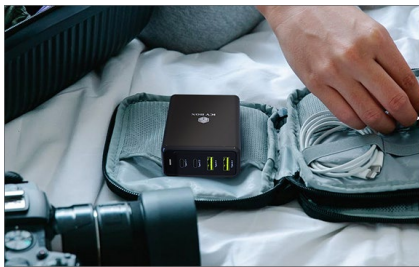

ICY BOX IB-PS104-PD

4 Port 100 W USB Power Delivery 3.0 GaN Steckernetzteil

Haupteigenschaften

- Energieeffizientes Power Delivery 3.0 Ladegerät
- Lädt kompatible Geräte mit USB Power Delivery 3.0 Technologie in kürzester Zeit
- Versorgt Ihr Notebook mit bis zu 100 Watt über USB Type-C® Power Delivery 3.0
- Zwei zusätzliche USB Type-A Quick Charge 3.0 Anschlüsse mit bis zu 18 Watt
- Universelle Kompatibilität mit allen Power Delivery oder Quick Charge fähigen Notebooks, Tablets und Smartphones
- Intelligenter Chipsatz erkennt automatisch den Lademodus
- Sichere Nutzung durch Schutz vor Überladung, Überspannung, Überhitzung und Kurzschluss

Technische Daten

Modell	IB-PS104-PD
Artikel Nr.	60942
EAN-Code	4250078172703
Marke	ICY BOX
Farbe	Schwarz
Material	PC
Eingangsspannung	Eingang: 110-240 V ~ 50/60 Hz 2,4 A
Ladeanschluss	2x USB Type-C®, 2x USB Type-A
Gesamtausgabe max.	100 W
Ladeanschluss max. Ausgabe	Siehe Tabelle (Seite 3)
Ladestandards	USB Power Delivery 3.0, Quick Charge 3.0
Netzstecker	EU Stecker CEE 7/16, UK Stecker BS 1363, US/CA Stecker NEMA 1-15
Schutzklasse	Schutzklasse II, Innenbereich
Effizienzstufe	VI
Geeignete Umgebung	Innenbereich
Betriebstemperatur	0° C – +25° C
Luftfeuchtigkeit Betrieb	10% RH – 90% RH
Lagertemperatur	-20° C – +80° C
Luftfeuchtigkeit Lagerung	5% RH – 95% RH

Verpackungsinhalt

1x IB-PS104-PD, 1x EU Adapter, 1x UK Adapter, 1x Handbuch

Plug & Play

Ja

LED

Betrieb

Systemvoraussetzungen

USB Type-C® Power Delivery oder Quick Charge 3.0 fähiger Computer, Tablet oder Smartphone.

ICY BOX **IB-PS104-PD**

4 Port 100 W USB Power Delivery 3.0 GaN Steckernetzteil

Die perfekte 4-in-1 Lösung

Überlegen Sie vor einer Reise auch, welche Ladegeräte Sie für Ihre mobilen Geräte benötigen? Mit der IB-PS104-PD von ICY BOX sind Sie nun für die Reise bestens gerüstet. Das handliche Ladegerät hat jeweils 2x USB Type-C und 2x USB Type-A Anschlüsse und kann bis zu vier Geräte gleichzeitig aufladen.