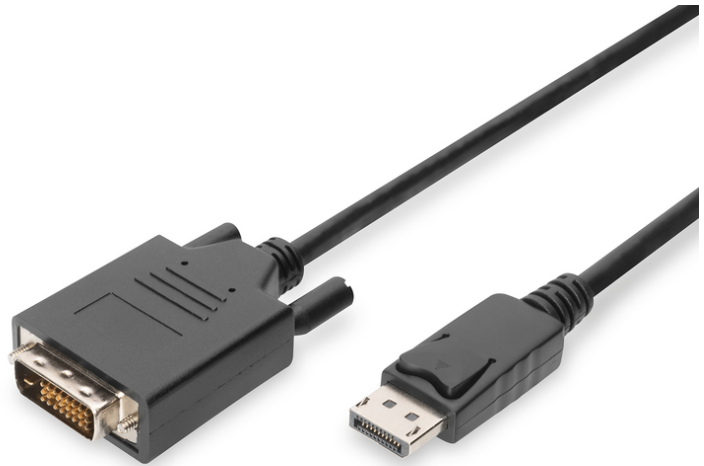

# DIGITUS DisplayPort Adapterkabel

**AK-340301-020-S**  
**EAN 4016032289081**

**DisplayPort Adapterkabel, DP - DVI (24+1) St/St, 2.0m, m/Verriegelung, DP1.1a komp.,CE, sw**

Dieses digitale HD-Kabel wandelt DisplayPort-Signale auf DVI-Signale um und ist ideal zum Anschluss von Geräten mit DisplayPort-Schnittstelle an einen HD-tauglichen Fernseher, Beamer oder Monitor mit DVI-Schnittstelle.

**Full HD Auflösung bis zu 1080p**

- Unterstützt bis zu 1080p mit 60 Hz
- Adern aus Kupfer, Folien- und Geflechtgeschirmt für Robustheit und eine verlässliche Verbindung
- Plug and Play, kein zusätzlicher Treiber notwendig
- AWG: 30
- Arretierung: Schnappbefestigung

- Kontaktoberfläche: vernickelt
- Farbe Kabel: schwarz
- Farbe Anschlüsse: schwarz
- Haube: vergossen
- Schirmung: Doppelt geschirmt
- Anschluss 1: DP, Stecker
- Anschluss 2: DVI-D, (24+1), Stecker
- DisplayPort standard: DisplayPort 1.1a
- Ferrit Filter: kein
- Sortiment: DisplayPort Kabel
- AOC - Aktives Optisches Kabel: nein
- HDTV Standard: Full HD
- Länge: 2 m
- Adern Material: CU