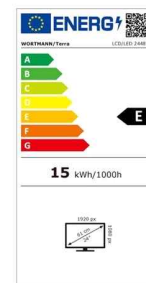

Zusätzliche Artikelbilder

Details

Bildschirm

Bildschirmdiagonale	23.8 "
Bildschirmdiagonale (cm)	60.5 cm
Display-Auflösung	1920 x 1080 Pixel (Full-HD)
Helligkeit	250 cd/m ²
Reaktionszeit	5 ms (Overdrive)
Neigungswinkel hinten	20 °
Neigungswinkel vorne	5 °
Display entspiegelt	Ja
Anzahl der Farben des Displays	16,7 Millionen Farben
Pixel Größe	0.2745 mm
Kontrastverhältnis	30.000.000:1 (DCR)
Bildwinkel, horizontal	178 °