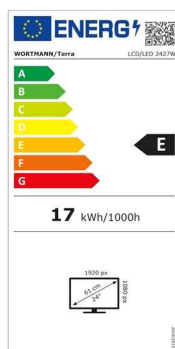

Details

	Bildschirm
Bildschirmdiagonale	23.8 Zoll
Bildschirmdiagonale (cm)	60.5 cm
Bildschirmauflösung	1920 x 1080 Pixel (Full-HD)
Helligkeit	250 cd/m²
Reaktionszeit	5 ms (Overdrive)
Neigungswinkel hinten	20 °
Neigungswinkel vorne	5 °
Display entspiegelt	Ja
Anzahl der Farben des Displays	16,7 Millionen Farben
Pixel Größe	0.2745 mm
Kontrastverhältnis	80.000.000:1 (DCR)
Bildwinkel, horizontal	178 °
Bildwinkel, vertikal	178 °
Seitenverhältnis	16:9