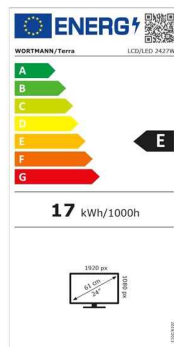

## Details

	<b>Bildschirm</b>
Bildschirmdiagonale	23.8 "
Bildschirmdiagonale (cm)	60.5 cm
Display-Auflösung	1920 x 1080 Pixel (Full-HD)
Helligkeit	250 cd/m <sup>2</sup>
Reaktionszeit	5 ms (Overdrive)
Neigungswinkel hinten	20 °
Neigungswinkel vorne	5 °
Display entspiegelt	Ja
Anzahl der Farben des Displays	16,7 Millionen Farben
Pixel Größe	0.2745 mm
Kontrastverhältnis	80.000.000:1 (DCR)
Bildwinkel, horizontal	178 °
Bildwinkel, vertikal	178 °
Seitenverhältnis	16:9